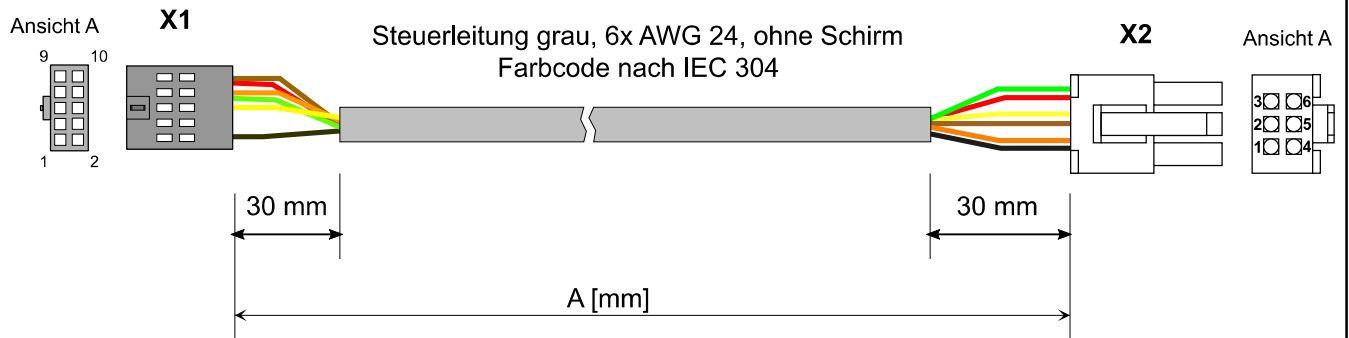

Anschlußkabel EMP 800 MDB

X1

Buchsenleiste
2 x 5-polig
MOLEX C-GRID III
Best.-Nr. 90142-0010

Kontakt (female)
Best.-Nr. 90119-0110

X1	Farbe	X2
2	schwarz	1
9	braun	2
10	rot	3
7	orange	4
5	gelb	5
8	grün	6

X2

Steckergehäuse: 6-pol
MOLEX Mini-Fit Jr.
Nr. 39-01-2060

Kontakte:
MOLEX Mini-Fit Jr.
Nr. 39-00-0038 chain
Nr. 39-00-0039 loose

Länge A

K 882 Länge = 400 mm

K 882/700 Länge = 700 mm

K 882/1000 Länge = 1000 mm